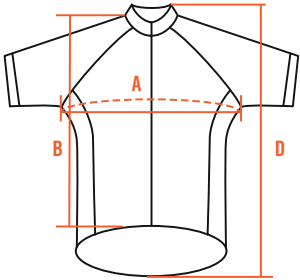

## MEN SHORT CYCLING JERSEY / SHORTS SIZE CHART

TOPS	S	M	L	XL	2XL	3XL	4XL	5XL
Chest (A) circumference	93	98	103	108	113	118	123	128
Front (B)	47,8	49,6	51,4	53,2	55	56,8	56,8	56,8
Back (D)	61	63	65	67	69	71	71	71
Short sleeve length	19	19,5	20	20,5	21	21,5	22	22,5
Long sleeve length	59	61	63	65	67	69	69	69

( SIZE CHART FOR REFERENCE ONLY ERROR 2-3 CM BELONG NORMAL PHENOMENON )

## WOMEN SHORT CYCLING JERSEY / SHORTS SIZE CHART

TOPS	S	M	L	XL	2XL	3XL	4XL	5XL
Chest (A) circumference	83	88	93	98	103	108	113	118
Front (B)	44,2	46	47,8	49,6	51,4	53,2	55	56,8
Back (D)	57	59	61	63	65	67	69	71
Short sleeve length	18	18,5	19	19,5	20	20,5	21	21,5
Long sleeve length	57	57	59	61	63	65	67	67