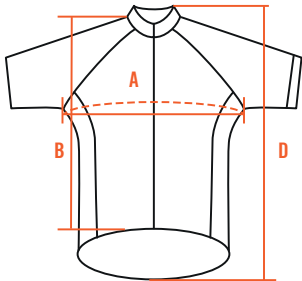

## MEN SHORT CYCLING JERSEY / SHORTS SIZE CHART

TOPS	S	M	L	XL	2XL	3XL	4XL	5XL
Chest (A) circumference	93	98	103	108	113	118	123	128
Front (B)	47,8	49,6	51,4	53,2	55	56,8	56,8	56,8
Back (D)	61	63	65	67	69	71	71	71
Short sleeve length	19	19,5	20	20,5	21	21,5	22	22,5
Long sleeve length	59	61	63	65	67	69	69	69

( SIZE CHART FOR REFERENCE ONLY ERROR 2-3 CM BELONG NORMAL PHENOMENON )

## WOMEN SHORT CYCLING JERSEY / SHORTS SIZE CHART

TOPS	S	M	L	XL	2XL	3XL	4XL	5XL
Chest (A) circumference	83	88	93	98	103	108	113	118
Front (B)	44,2	46	47,8	49,6	51,4	53,2	55	56,8
Back (D)	57	59	61	63	65	67	69	71
Short sleeve length	18	18,5	19	19,5	20	20,5	21	21,5
Long sleeve length	57	57	59	61	63	65	67	67